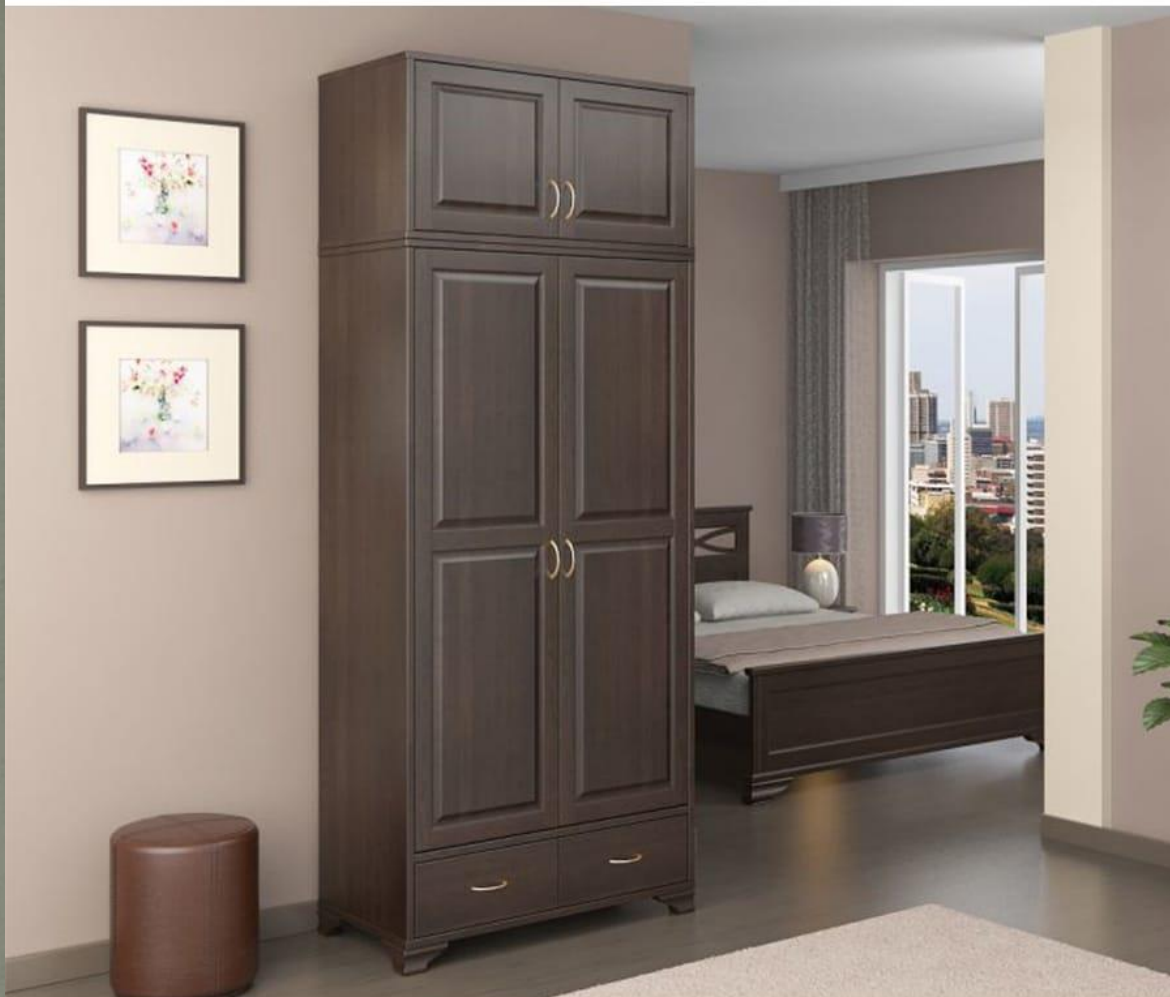

Шкаф Филенка 2.2

Размеры:

Высота 2500

Ширина 1000

Глубина 550

Цена: 41500 руб.

Береза + 50%

Бук +150%

Дуб +200%

Ясень +200%