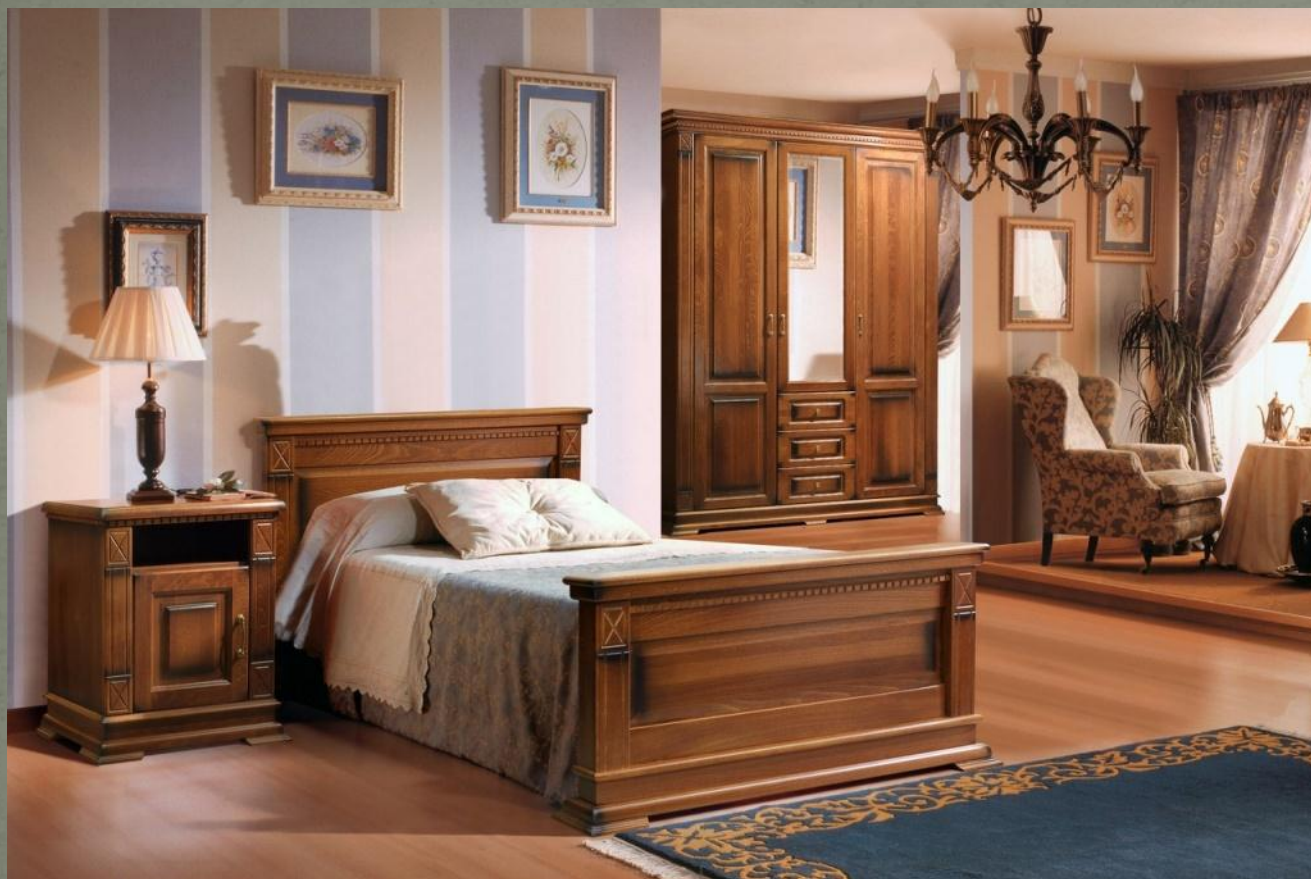

Комплект Верди 6

Цену уточняйте у
менеджера