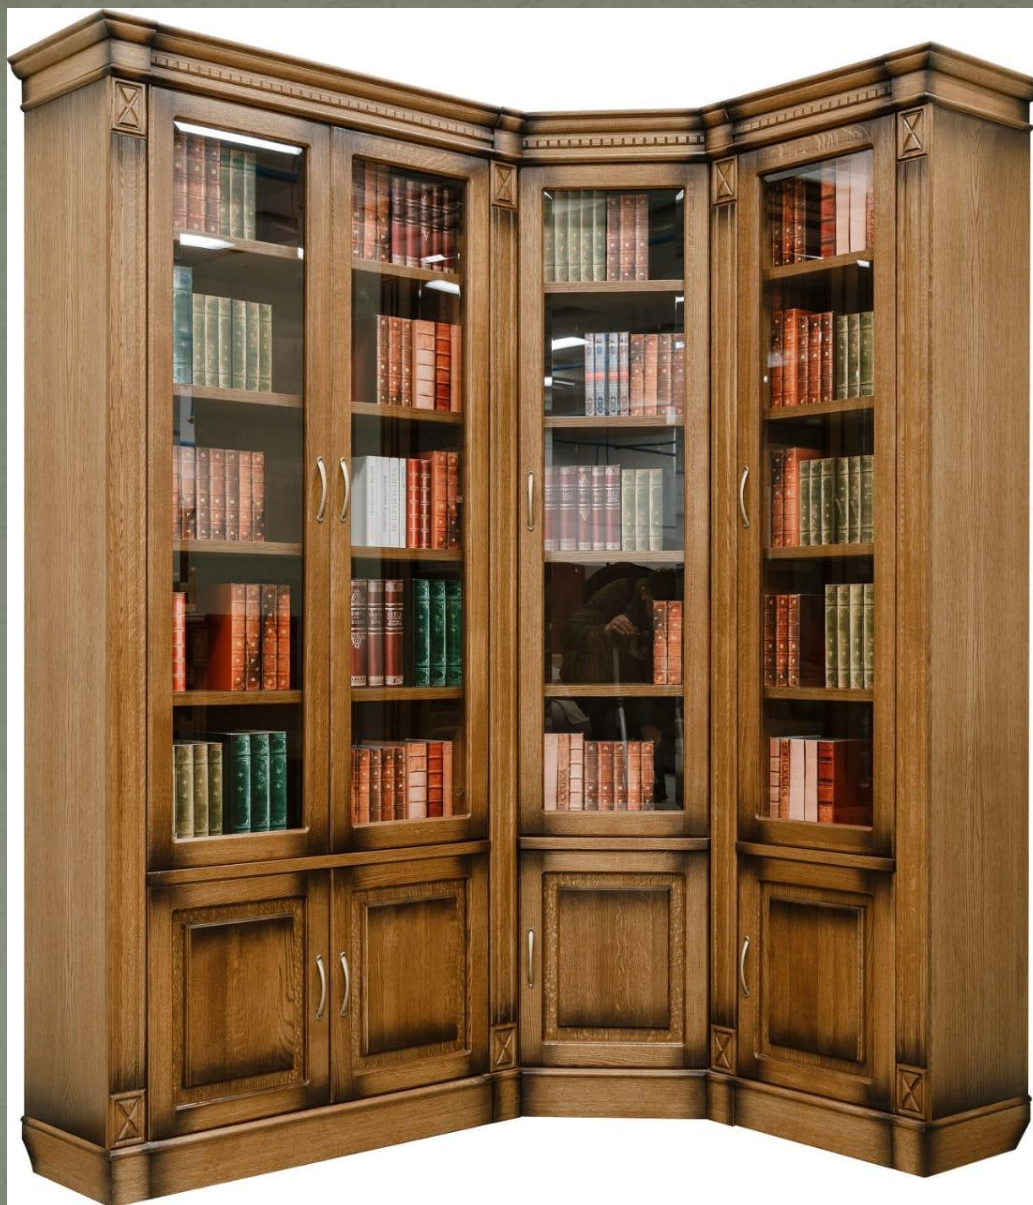

Шкаф книжный «Верди угловой 4»

Размеры:

Высота 2200

Ширина 2000*1500

Глубина 450

Цена: 98700 руб.

Береза + 50%

Бук +150%

Дуб +200%

Ясень +200%