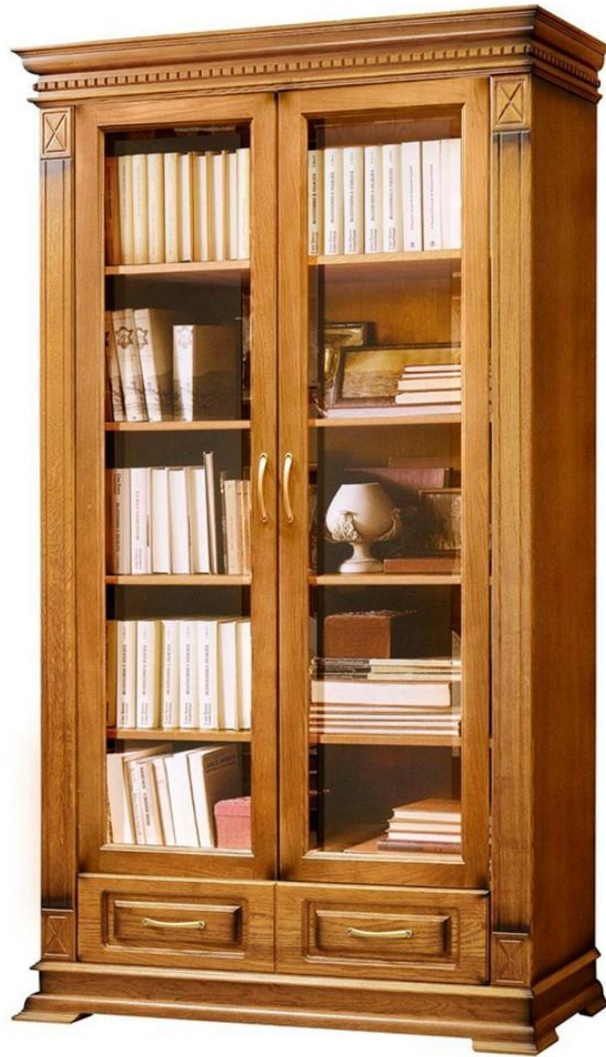

Шкаф книжный «Верди 2»

Размеры:

Высота 2200

Ширина 1000

Глубина 450

Цена: 37500 руб.

Береза + 50%

Бук +150%

Дуб +200%

Ясень +200%